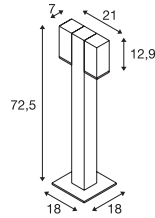

### THEO PATHLIGHT

Pole, single

220-240 V ~ 50/60 Hz  
Materiaal: aluminium

GU10 < 7 W

LED GU10 51 mm | 4 W | 36°  
2700 K | 270 lm | EEK=G  
4 kWh / 1000 h

Art. nr. 1004972

■ IP68 verbindingsbox, 3-polig  
Art. nr. 228730

### THEO PATHLIGHT

Pole, double

220-240 V ~ 50/60 Hz  
Materiaal: aluminium

GU10 < 7 W

LED GU10 51 mm | 4 W | 36°  
3000 K | 270 lm | EEK=G  
4 kWh / 1000 h

Art. nr. 1004973

■ IP68 verbindingsbox, 3-polig  
Art. nr. 228730