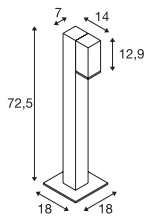

### THEO PATHLIGHT

Pole, single

220-240 V ~ 50/60 Hz  
Materiaal: aluminium

GU10 < 7 W

LED GU10 51 mm | 4 W | 36°  
2700 K | 270 lm | EEK=G  
4 kWh / 1000 h

Art. nr. 1004972

■ IP68 verbindingsbox, 3-polig  
Art. nr. 228730

### THEO PATHLIGHT

Pole, double

220-240 V ~ 50/60 Hz  
Materiaal: aluminium

GU10 < 7 W

LED GU10 51 mm | 4 W | 36°  
3000 K | 270 lm | EEK=G  
4 kWh / 1000 h

Art. nr. 1004973

■ IP68 verbindingsbox, 3-polig  
Art. nr. 228730